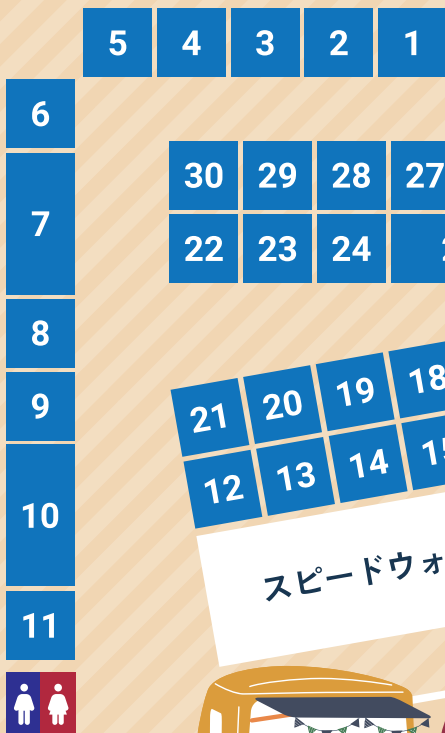

第2会場 カインズ昭島店 屋外イベントスペース 徒歩約6分

アウトドアヴィレッジ / P6 駐車場 約30m

イベント特設ページ

インスタグラム

P7
駐車場

入場口

特設ミニドッグラン

キッチンカー