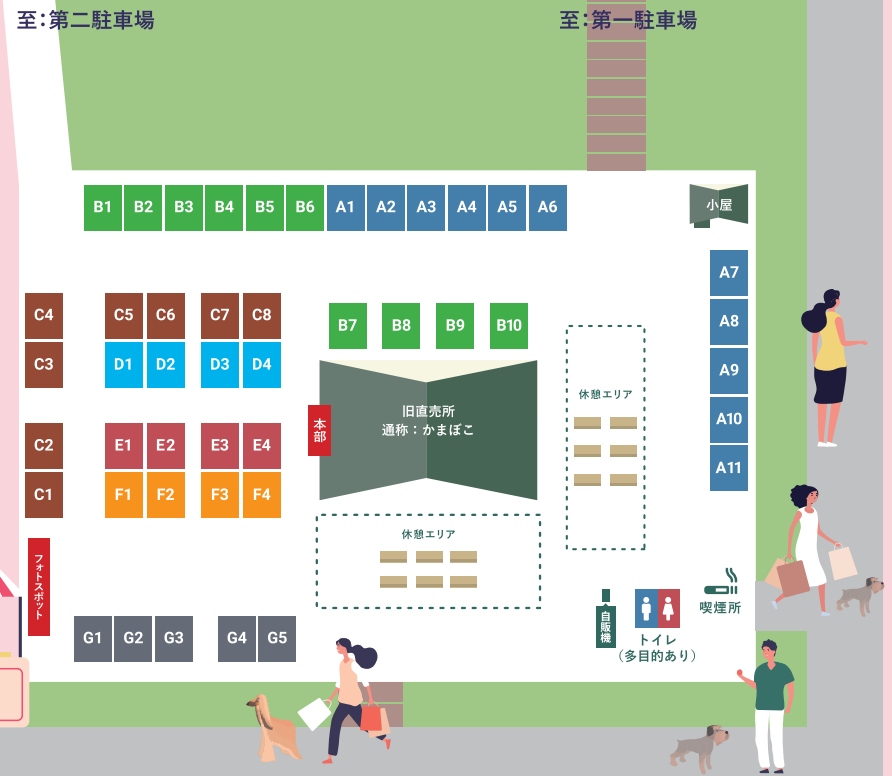

一般の宿泊者が利用しています  
サイト内への立ち入りはご遠慮ください

電源付オートサイト(5×(施設見学はOKです))  
GBBQサイト(日帰り)

ドッグランキャンプサイト

ドッグランキャンプサイト

# 第8回 わんてらす 会場マップ

2024 9.29 日  
10:00-16:00

わんこと泊まれるキャンプ場  
「やまてらす」で好評につき第8回を開催!

わんこオーナー・アウトドア好き、  
おいしいもの好きが楽しめる  
いろんなお店やキッチンカーが大集合!

## やまてらすエリア

- Y1 ドッグラン受付
- Y2 わんてらオフ会受付
- Y3 カメラマン撮影会

## かまぼこエリア

- A1 THE MOBILE KITCHEN
- A2 ラッキーバーガー
- A3 鰻家亭
- A4 shibata Coffee
- A5 Linola
- A6 marunoie
- A7 鹿や 美鹿
- A8 キッチンファンタジア
- A9 YAMABAL
- A10 加成利屋
- A11 FUJIHUB

- B1 petite moco
- B2 レザークラフトMAKO
- B3 badge+ri
- B4 カピリナ
- B5 88ILIO