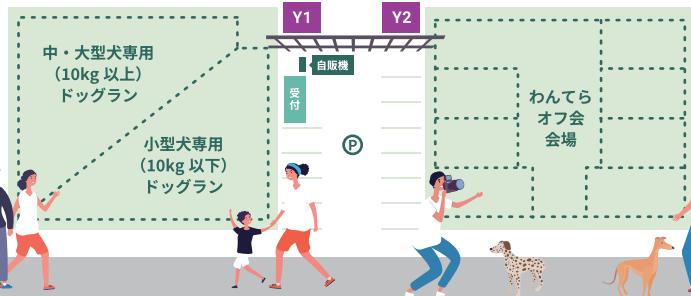

一般の宿泊者が利用しています  
サイト内への立ち入りはご遠慮ください

電源付オートサイト(5×(施設見学はOKです))  
GBBQサイト(日帰り)

ドッグランキャンプサイト

ドッグランキャンプサイト

# 第8回 わんてらす 会場マップ

2024 9.29 日  
10:00-16:00

わんこと泊まれるキャンプ場  
「やまてらす」で好評につき第8回を開催!

わんこオーナー・アウトドア好き、  
おいしいもの好きが楽しめる  
いろんなお店やキッチンカーが大集合!

## やまてらすエリア

- Y1 ドッグラン受付
- Y2 わんてらオフ会受付
- Y3 カメラマン撮影会