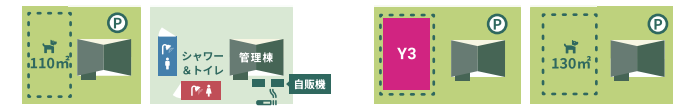

電源付オートサイト(AC)
電源付オートサイト(5.5kW)
GBBQサイト(170㎡)
一般の宿泊者が利用しています
サイト内への立ち入りはご注意ください

ドッグランキャンプサイト

ドッグランキャンプサイト

第10回 わんてらす 会場マップ

2024 9.7(土)
15:30-20:30

わんこと泊まれるキャンプ場
「やまてらす」で好評につき第10回を開催!

わんこコーナー・アウトドア好き、
おいしいものが楽しめる
いろんなお店やキッチンカーが大集合!