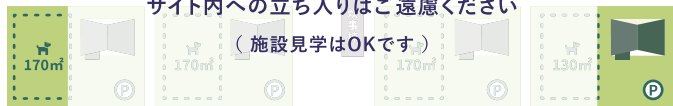

電源付オートサイト(AC)
電源付オートサイト(5.5kW)
GBBQサイト(170㎡)
一般の宿泊者が利用しています
サイト内への立ち入りはご注意ください

ドッグランキャンプサイト

ドッグランキャンプサイト

第10回 わんてらす 会場マップ

2024 9.7(土)
15:30-20:30

わんこと泊まれるキャンプ場
「やまてらす」で好評につき第10回を開催!

わんこコーナー・アウトドア好き、
おいしいものが楽しめる
いろんなお店やキッチンカーが大集合!