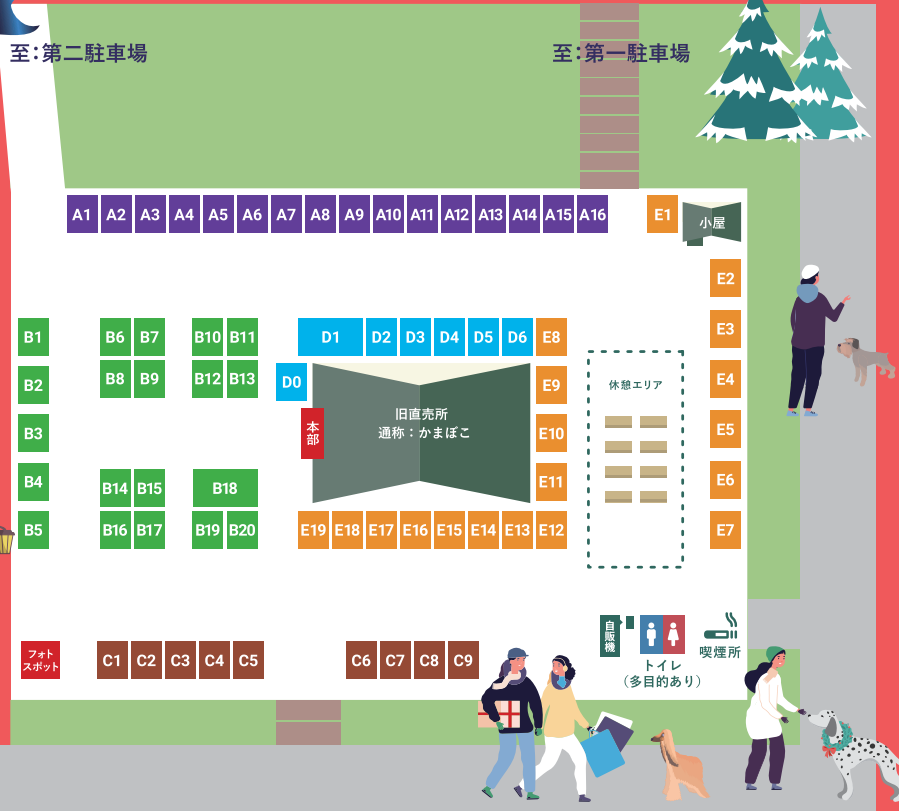

特別感謝祭
 第12回
**わんてらす
 会場マップ**
 2025 3.29 ±
 11:00-16:00

わんこと泊まれるキャンプ場
 「やまてらす」で好評につき第12回を開催!

わんこオーナー・アウトドア好き、
 おいしいものが楽しめる
 いろんなお店やキッチンカーが大集合!

やまてらすエリア

Y1 ドッグラン・オフ会 受付

かまぼこエリア

- | | | | | |
|----------------------------|------------------------|---------------------------|-----------------------|--------------------|
| A1 espr. w/flowers for DOG | B2 たん・とん/とこ・とん | B19 Hpool wanquia | D6 カイロハウス スウラ いなべ店 | E17 honeycoco |
| A2 marca | B3 しっぽり★Handmade | B20 Teddy | E1 鹿や 美鹿 | E18 Tsumugu |
| A3 ももむぎ | B4 Lily's pups | C1 Eco project | E2 FUJIHUB | E19 dogsalon WANKO |
| A4 tokotoko* | B5 お肉屋さんが作ったわんこのおやつ屋さん | C2 mymore & MYMORE TREATS | E3 桜 | |
| A5 工房フランママ | B6 ナチュラル フォレスト | C3 ひかりの丘 | E4 おやつやさん nao | |
| A6 あもっぽSHOP | B7 SunnyDogCollection | C4 ジビエ工房 鹿屋尻 | E5 無農薬野菜フレンチ帝塚山ミルメルシー | |
| A7 SNOW SHOP | B8 Nacchan-house | C5 tocotoko | E6 タイ料理 パヤメンライ | |
| A8 THE DOG WEAR | B9 Buddy Leo | C6 maro-coco | E7 GORICAFE | |
| A9 atelier k | B10 APOLLO&BISCA | C7 Smile Tune Handmade | E8 いなべとお農場 | |
| A10 cozy bee wrap | B11 Petshop LiveStrong | C8 MilkChocoLa | E9 Pasmal | |
| A11 ダディのハンドメイド工房 | B12 TR310 | C9 TAIYO | E10 Fu's Kitchen | |
| A12 Half Beans | B13 Cooper & Lime | D0 LoveQuality | E11 エレス商店 | |
| A13 ことほぎ | B14 BOB | D1 B in O | E12 FOOTLOOSE | |
| A14 Dogrun&cafe 1wan | B15 帽子屋glandgland | D2 ジャパンフードテクノロジーズ | E13 イトウ珈琲喫茶室 | |
| A15 scound season | B16 NICOLE DOG | D3 わんこの幸せパンダナ | E14 Dai's Kitchen | |
| A16 5pepz | B17 M's garden | D4 myideal_wanko | E15 カステラのきもち | |
| B1 Ry☆miyu | B18 Paw Pads | D5 MOMO Marche | E16 芋好き | |